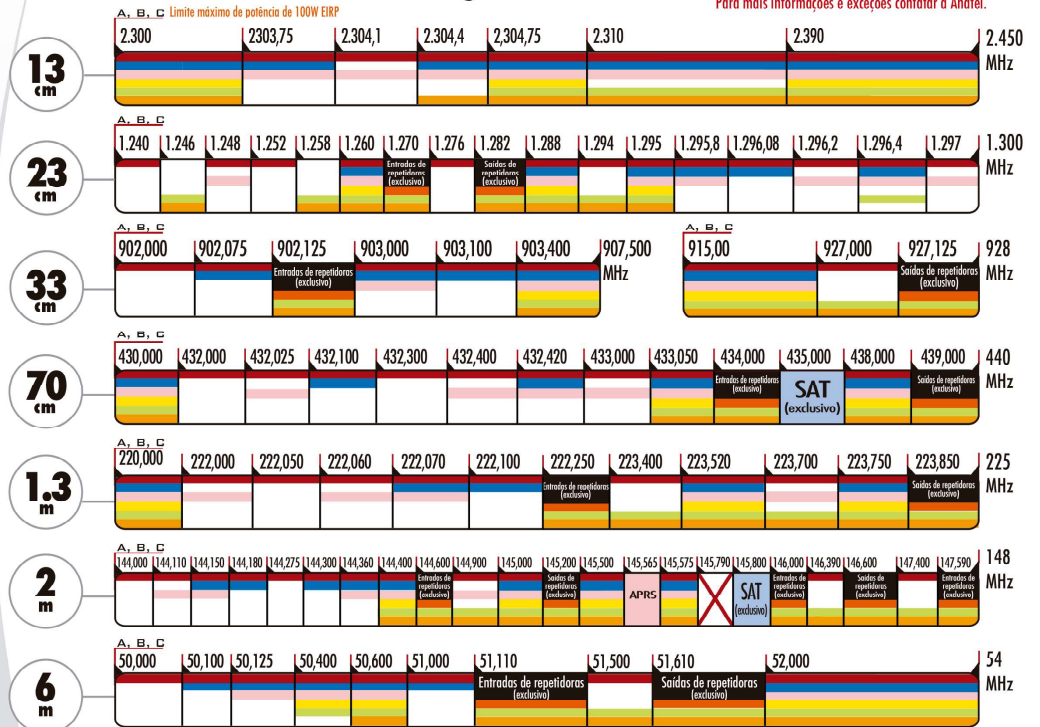

PLANO DE BANDAS DO SERVIÇO DE RADIOAMADOR - VHF/UHF

Para mais informações e exceções contatar a Anatel.